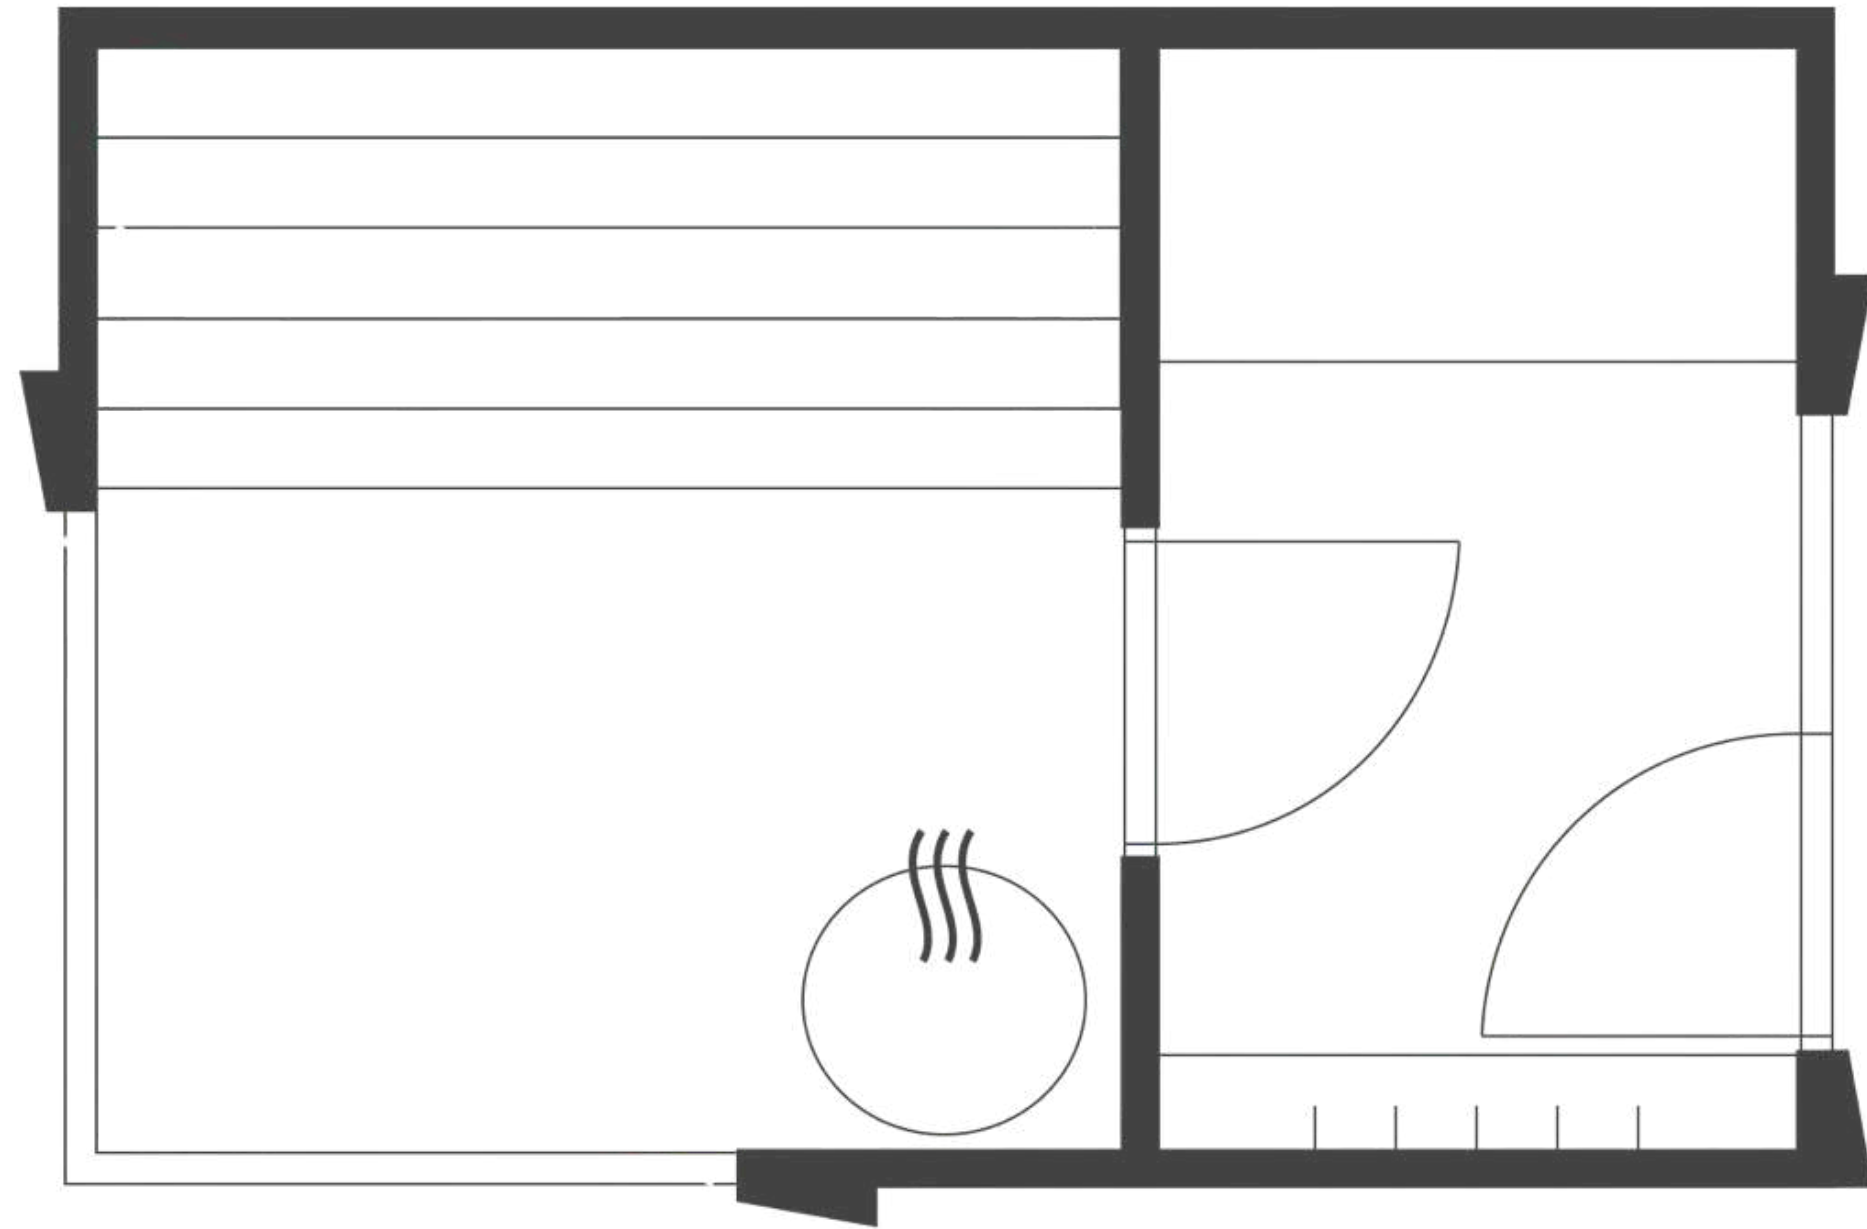

Zermatt

Pindala: 7.25 m² (3.2x2.2)

Kõrgus: 2.2 m

Eesruum: 3.25 m²

Leiliruum: 4.0 m²

Kaal: 2000 kg

GENEVAS

St. Mortiz

Täisfunktsionaalne kahe suure maast laeni aknaga saunamaja, mis koosneb sauna-, dušši- ja eesruumist.

St. Moritz

Pindala: 12 m² (5.6x2.2)

Kõrgus: 2.4 m

Eesruum: 4.4 m²

Leiliruum: 4.4 m²

Pesuruum: 1.6 m²

Kaal: 2500 kg

GENEVAS

Zürich

Meie kõige suurem täisfunktsionaalne moodulsaun koos leili-, dušši-, suure avara eesruumiga ning WC-ga.

Zürich

Pindala: 19.9 m² (6.5x3)

Kõrgus: 2.4 m

Eesruum: 11.1 m²

Leiliruum: 3.8 m²