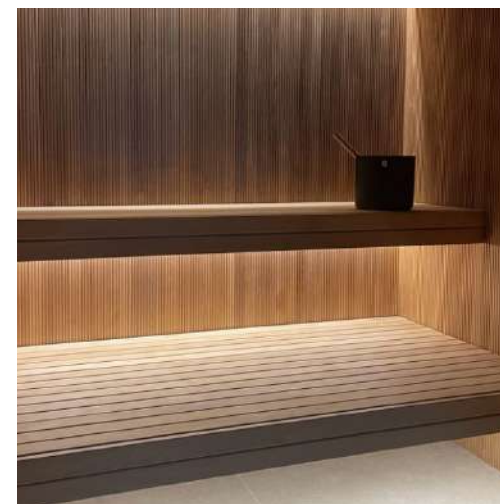

GENEVAS

Huum / Saunum
elektri- või puitkeris

Seinasisene
dušš

Dimmerdatavad
led-tuled

Termopuidust
saunalava

SolidSoft
põrandakate ja trapp

Buster + Punch
metallist detailid

Kohanda ise enda saun

Iga Genevase saun on loodud peegeldama sinu isiklikku maitset ja ümbritsevat keskkonda. Vali ise sobiv välisviimistlus, sisekujunduse meeleolu, saunapuidu toonid ja iseloomulikud detailid.

Välivärv

Eesruum