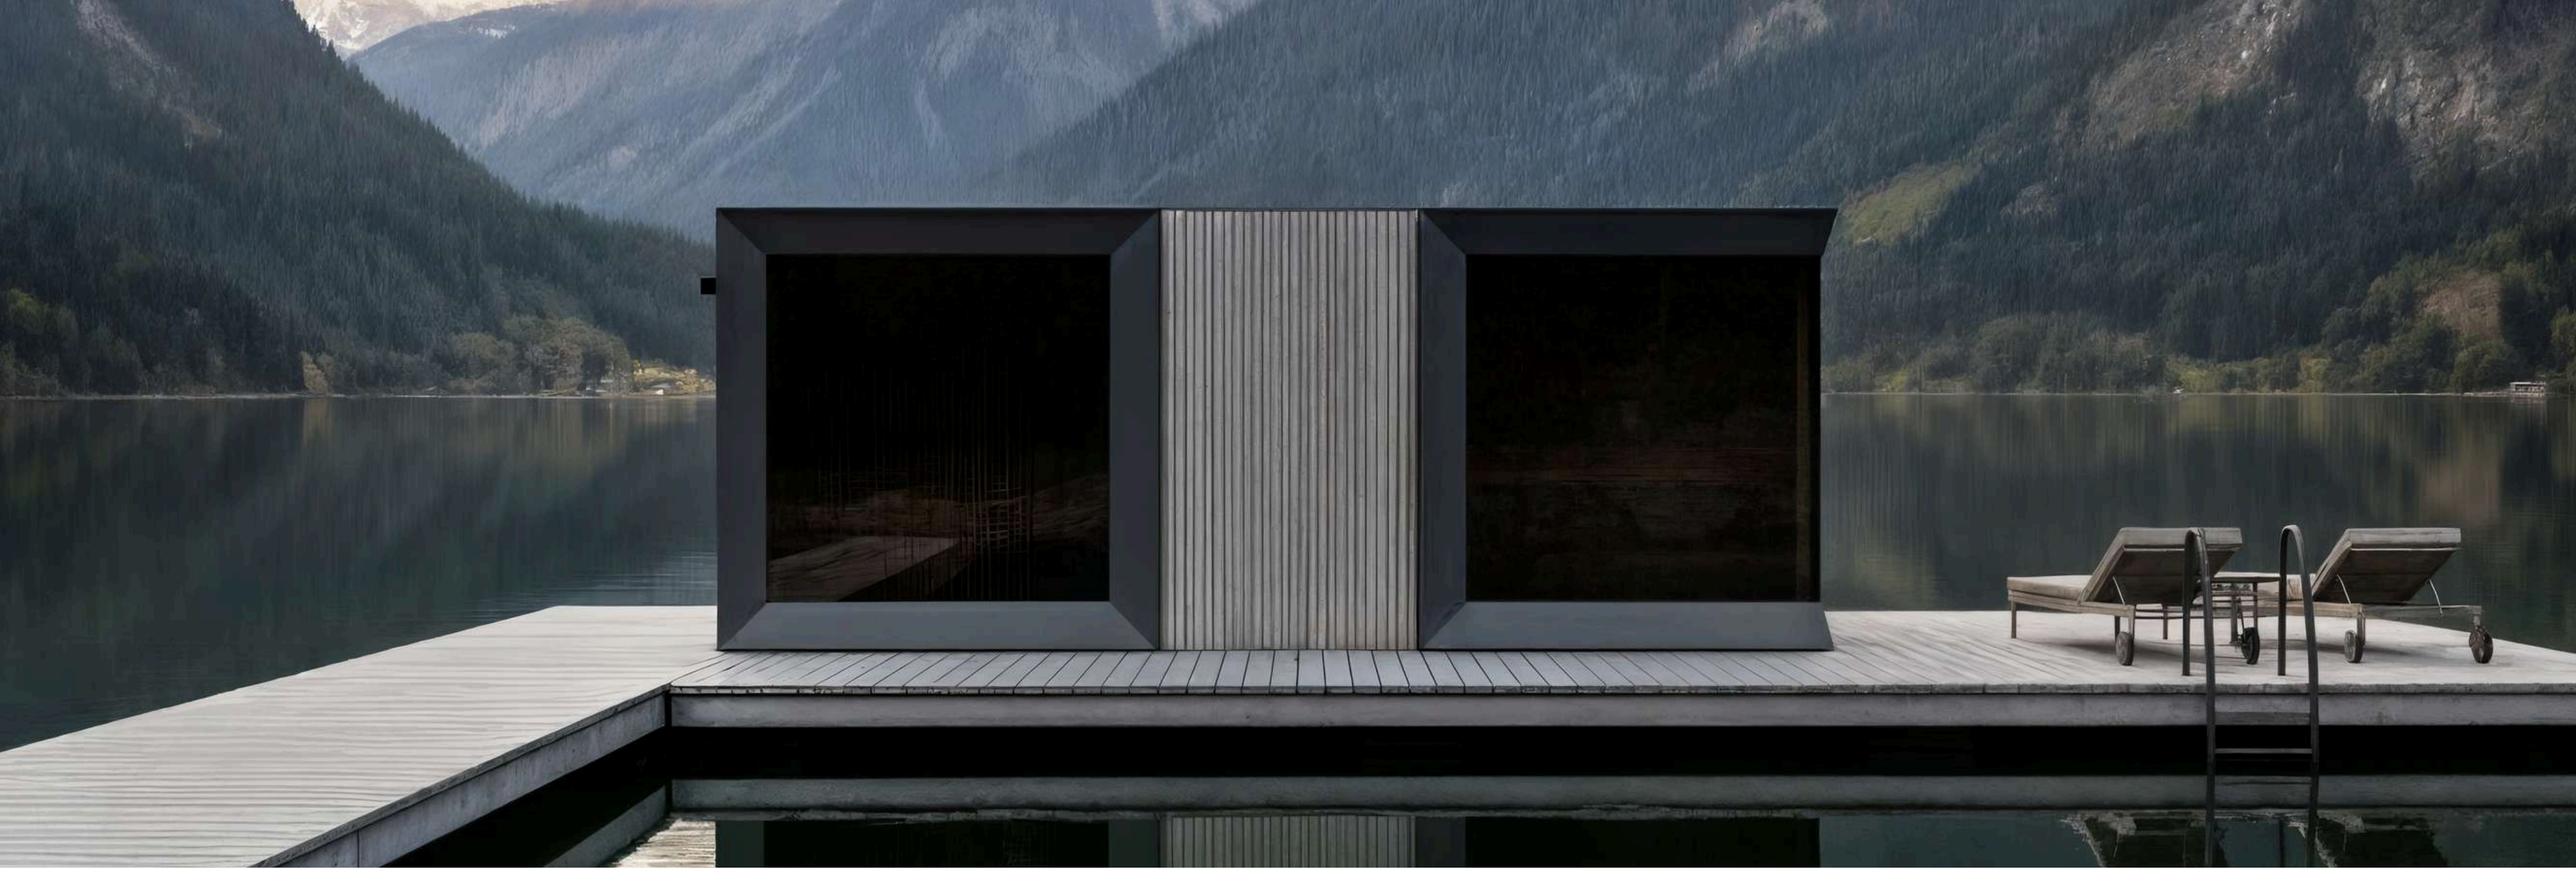

St. Mortiz

Täisfunktsionaalne kahe suure maast laeni aknaga saunamaja, mis koosneb sauna-, dušši- ja eesruumist.