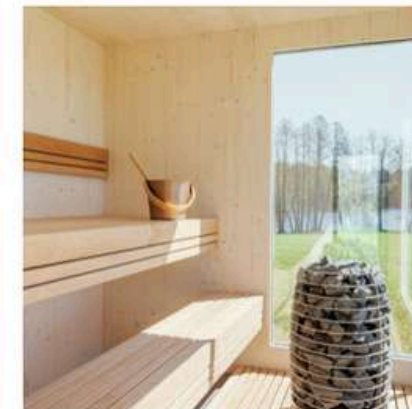

Sisedetailid

*Küsi kõiki värvivalikuid müügiesindjalt

GENEVAS