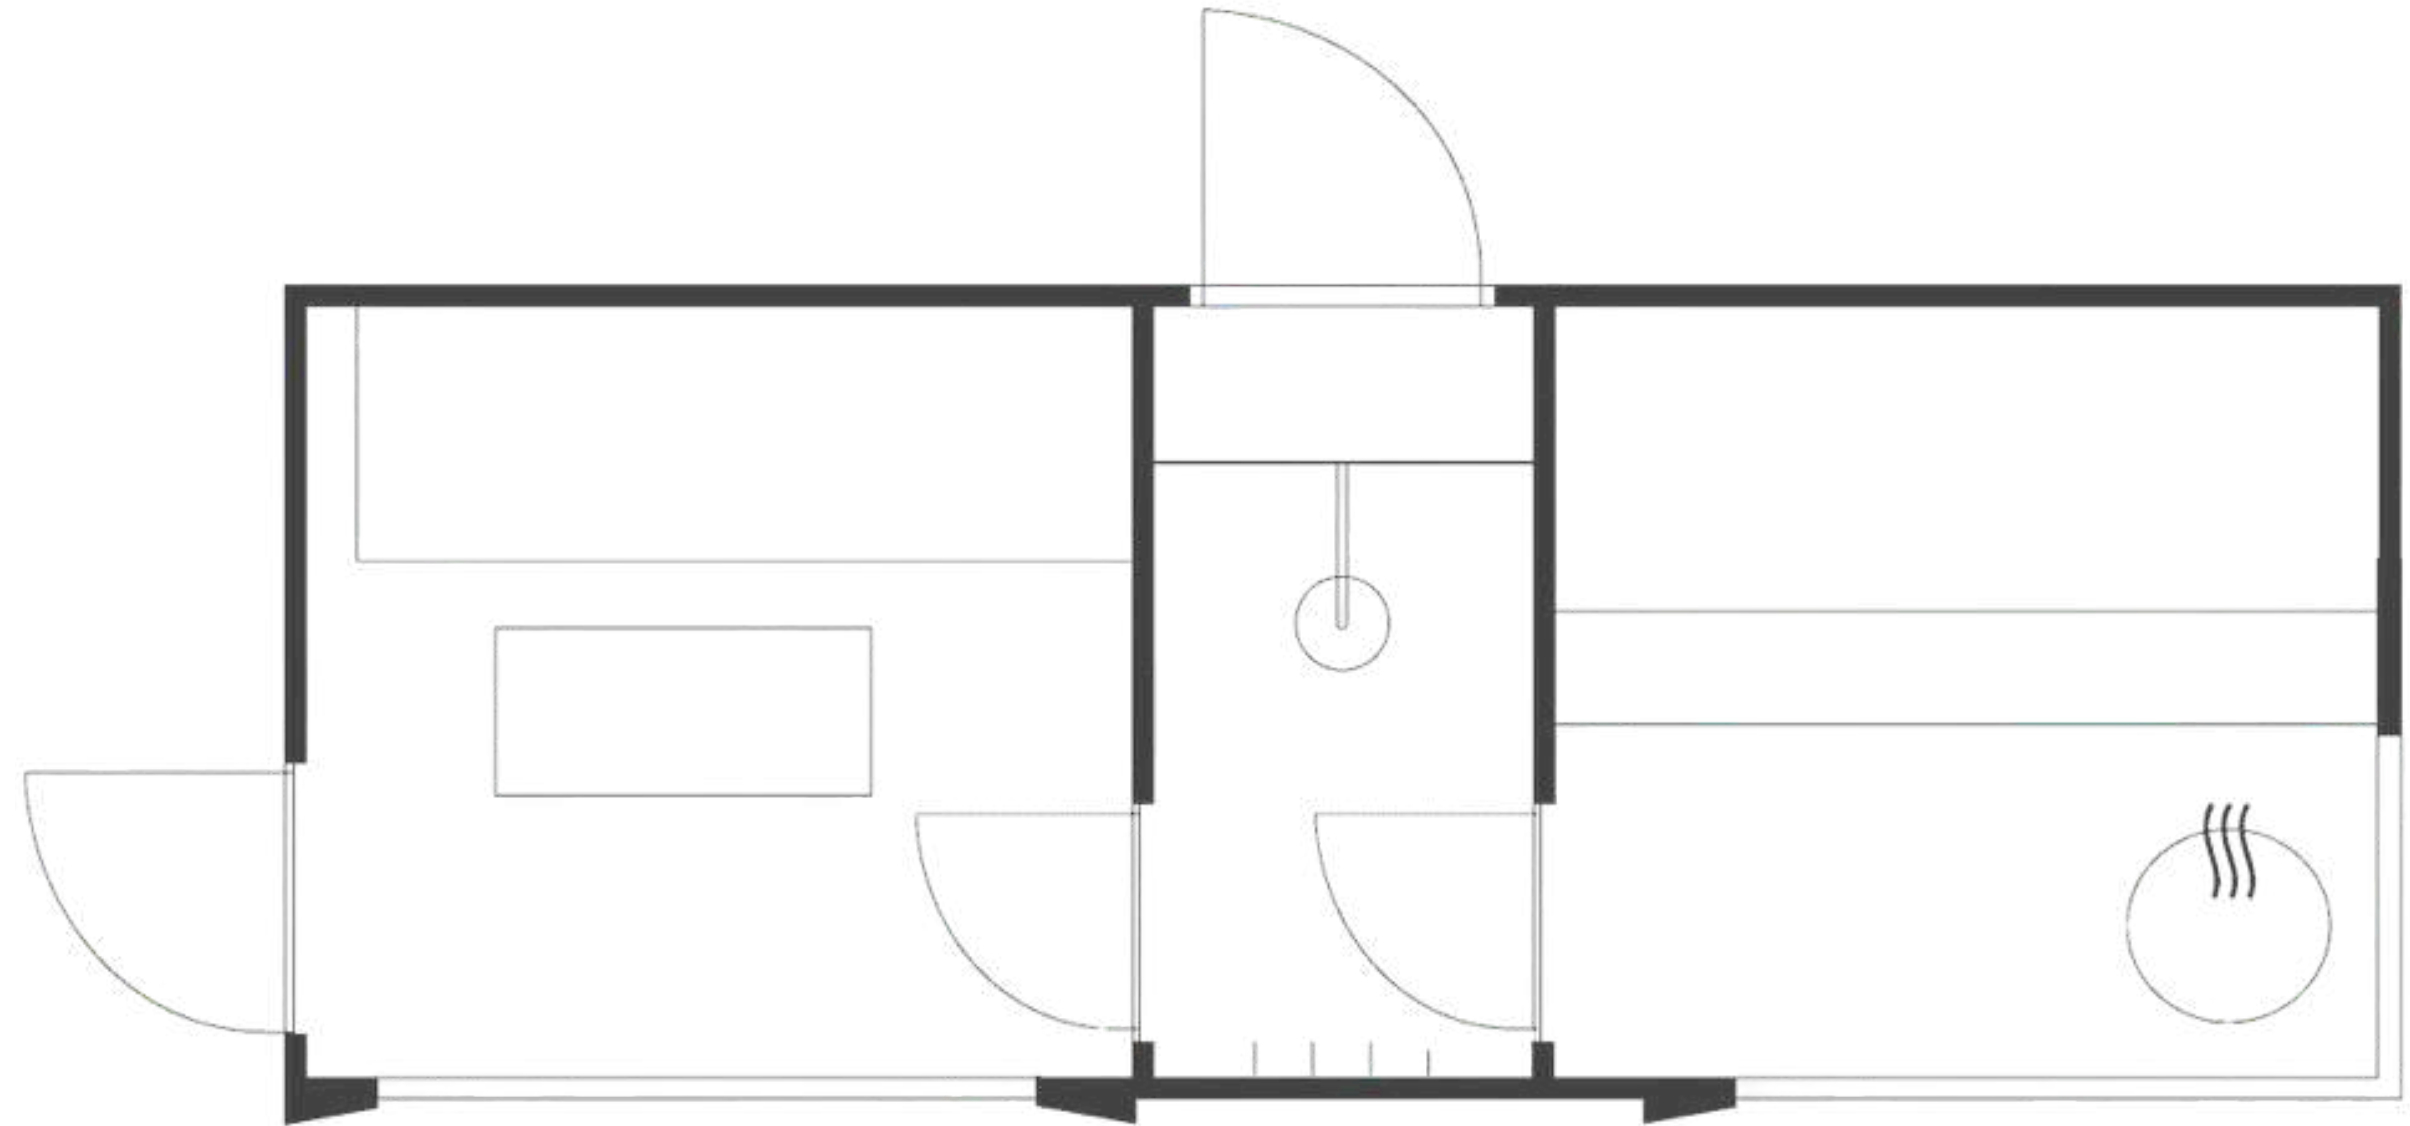

Zermatt

Pindala: 7.25 m² (3.2x2.2)

Kõrgus: 2.2 m

Eesruum: 3.25 m²

Leiliruum: 4.0 m²

Kaal: 2000 kg

GENEVAS

St. Mortiz

Täisfunktsionaalne kahe suure maast laeni aknaga saunamaja, mis koosneb sauna-, dušši- ja eesruumist.

St. Moritz

Pindala: 12 m² (5.6x2.2)

Kõrgus: 2.4 m

Eesruum: 4.4 m²

Leiliruum: 4.4 m²

Pesuruum: 1.6 m²

Kaal: 2500 kg

GENEVAS

Zürich

Meie kõige suurem täisfunktsionaalne moodulsaun koos leili-, dušši-, suure avara eesruumiga ning WC-ga.

Zürich

Pindala: 19.9 m² (6.5x3)

Kõrgus: 2.4 m

Eesruum: 11.1 m²

Leiliruum: 3.8 m²