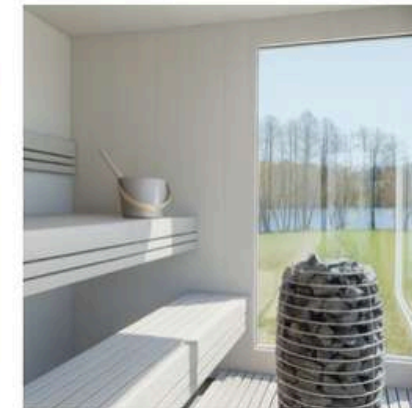

Kohanda ise enda saun

Iga Genevase saun on loodud peegeldama sinu isiklikku maitset ja ümbritsevat keskkonda. Vali ise sobiv välisviimistlus, sisekujunduse meeleolu, saunapuidu toonid ja iseloomulikud detailid.

Leiliruum

*Küsi kõiki värvivalikuid müügiesindjalt

GENEVAS