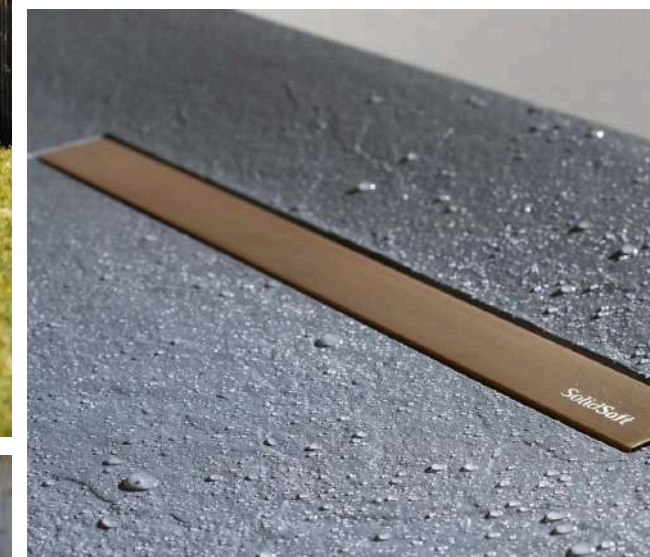

Genevas moodulsaunad

Ürgsetes Lõuna-Eesti metsades lihvitud saunad ühendavad endas traditsioonilise Skandinaavia saunakultuuri ja modernse minimalistliku arhitektuuri.

Keskkonnasõbralik

Saunad on valmistatud kuluefektiivsest CLT-puidust, mis on vastupidav, suurepärase soojaisolatsiooniga ning kõrge tulekindlusega.

Tootja kogemus

Meie tootjal on 19-aastane kogemus saunade tootmisel. Nüüd koostöös Genevas tiimiga toome teieni ainulaadsed uued saunamudelid.

2-aastane garantii

Genevase jaoks on toote kvaliteet ja kliendi rahulolu esmatähtsad, seetõttu pakume igale moodulsaunale 2-aastast tootjapoolset garantiid.