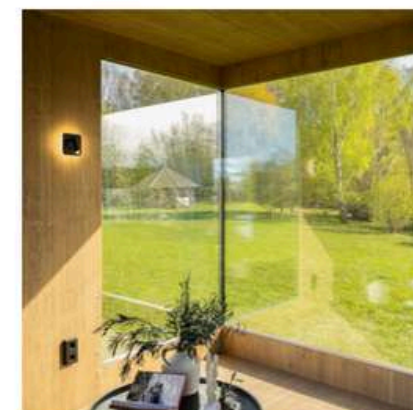

Sisedetailid

*Küsi kõiki värvivalikuid müügiesindjalt

GENEVAS