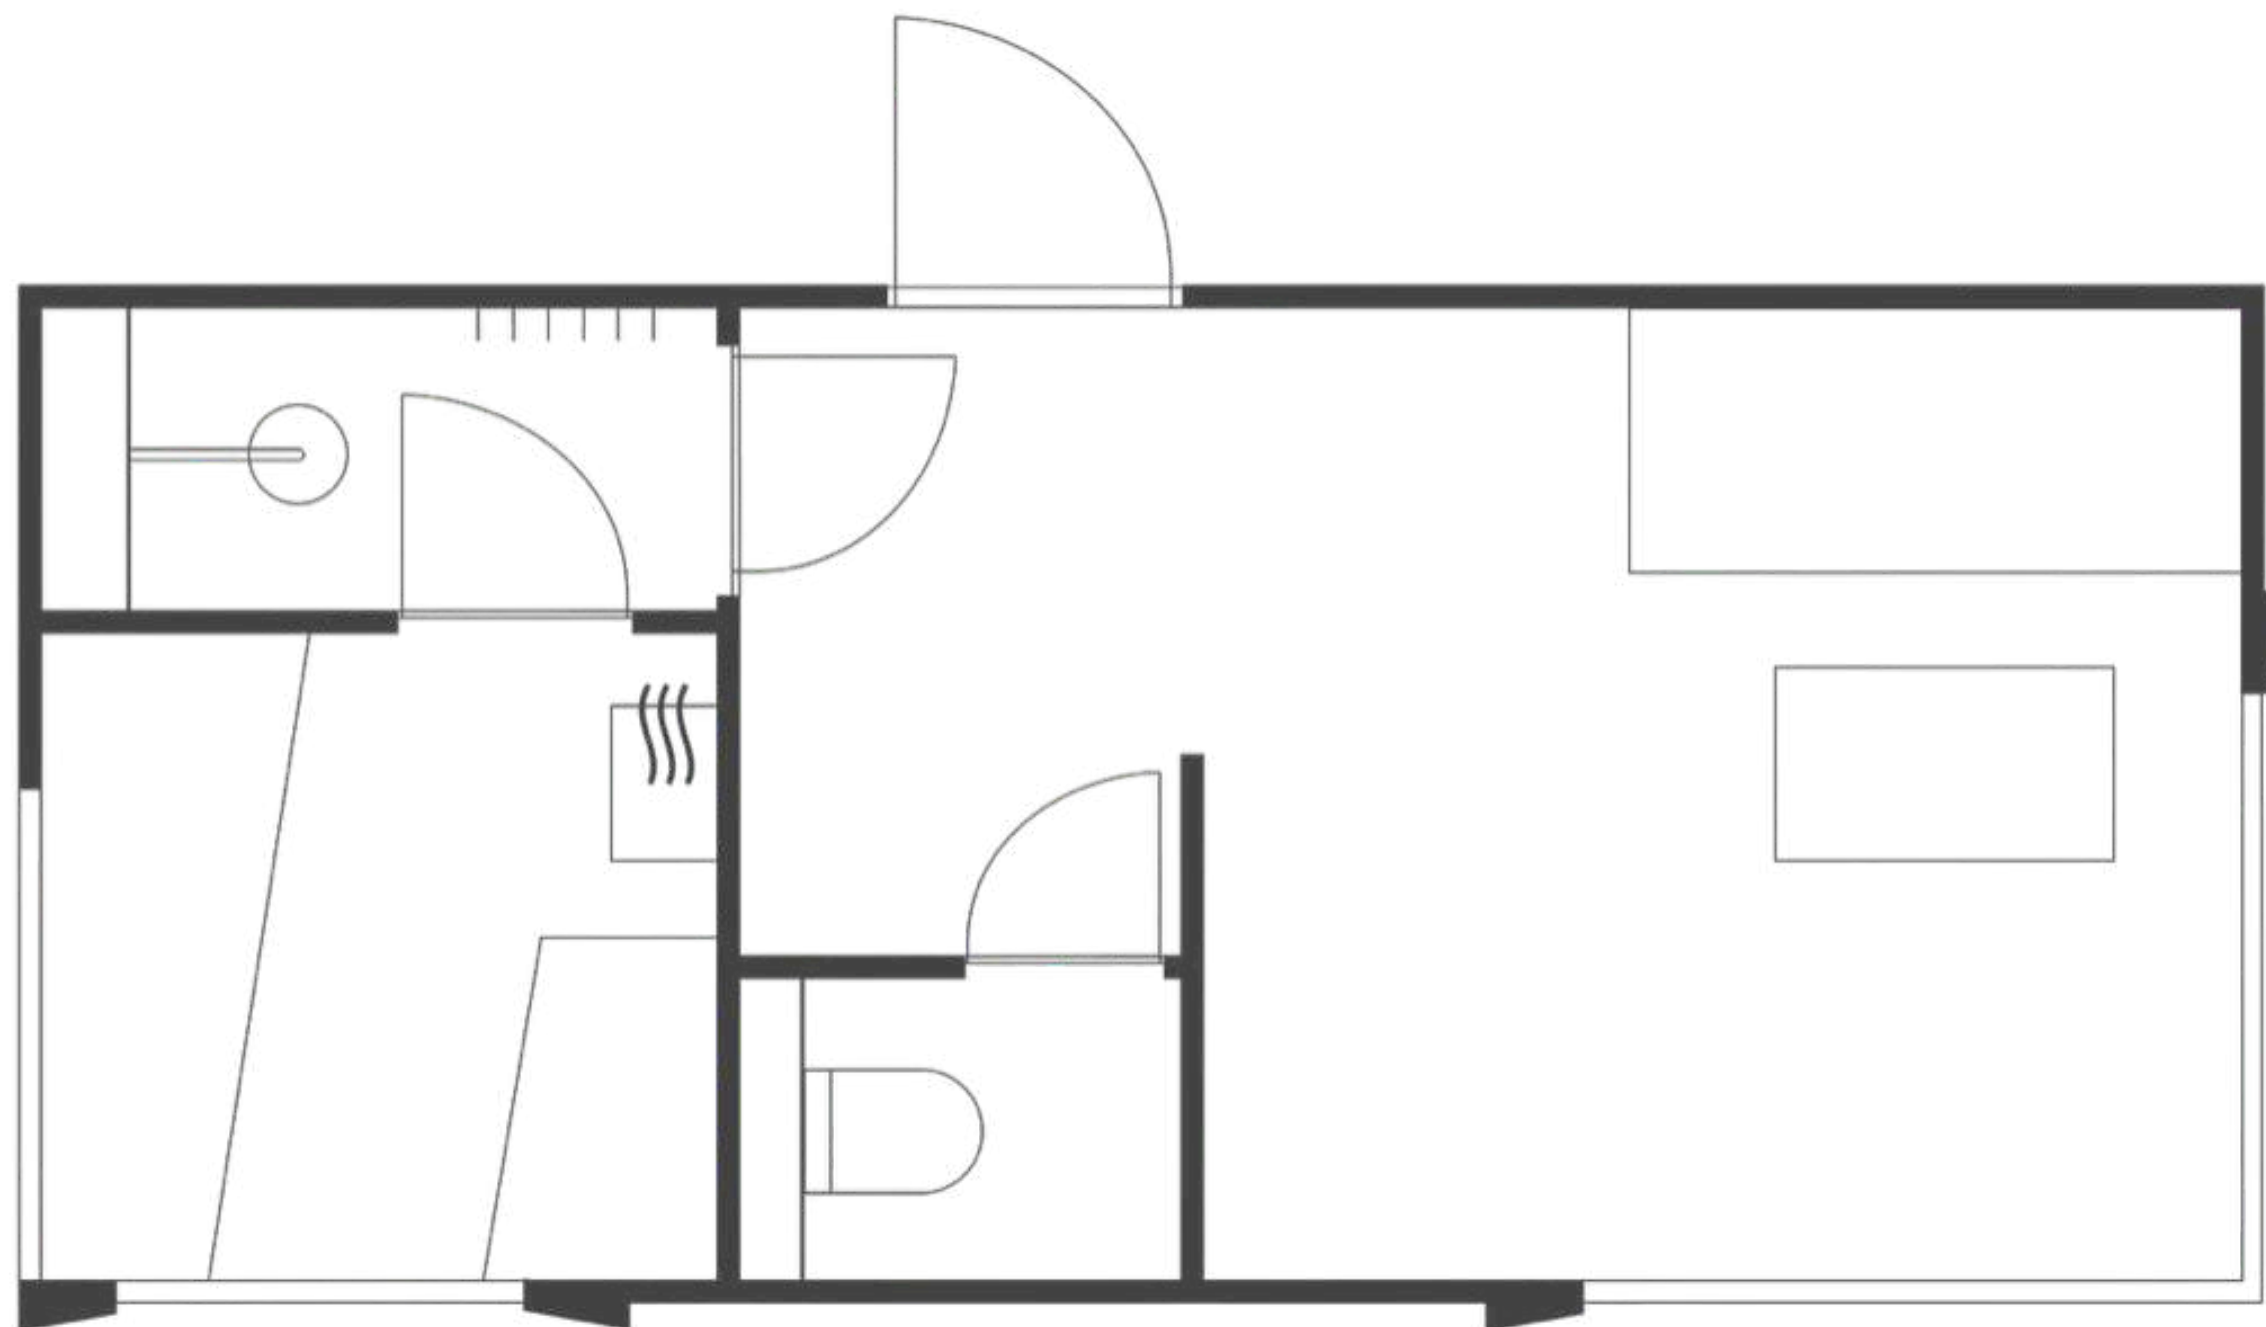

Zürich

Pindala: 19.9 m² (6.5x3)

Kõrgus: 2.4 m

Eesruum: 11.1 m²

Leiliruum: 3.8 m²

Pesuruum: 1.6 m²

Kaal: 3000 kg

GENEVAS